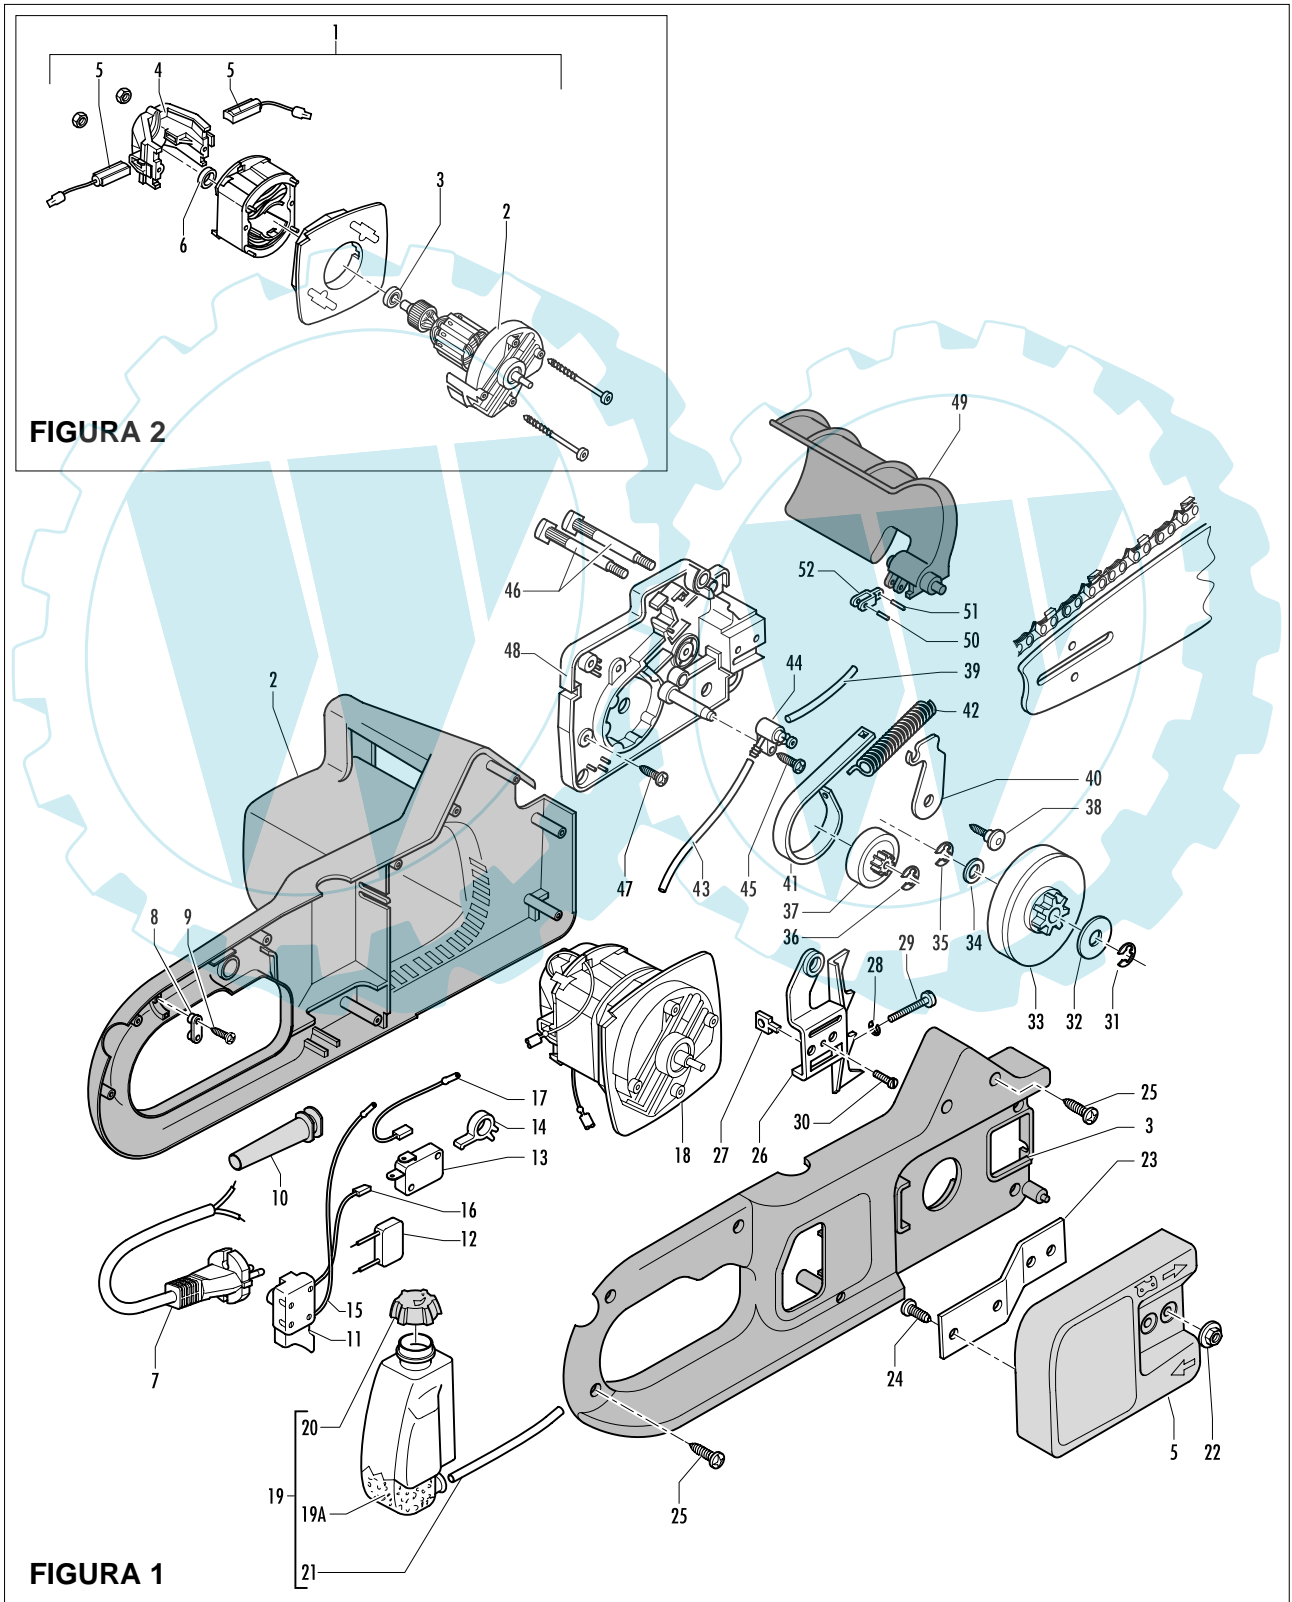

brand	EUROMAC

date	MAR/03	SHEET 1/2

Model	Prefix
ES 316 SCHUKO	01

Product number
315001652